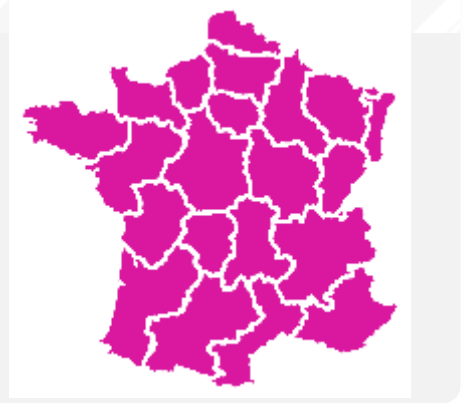

L'AGENDA des sorties

Retrouvez d'autres idées de sorties sur :

www.agenda-des-sorties.com

1819-2019. REGARDS SUR COURBET & PERRAUD

à LONS LE SAUNIER dans le Jura

● Sortie Exposition artistique

- Date : du vendredi 08 novembre 2019 au dimanche 09 février 2020
- Adresse : Place Philibert-de-Chalon,
- Organisateur : musée des Beaux-Arts
- Ref annonce gratuite : www.agenda-des-sorties.com/detail.php?id=194487